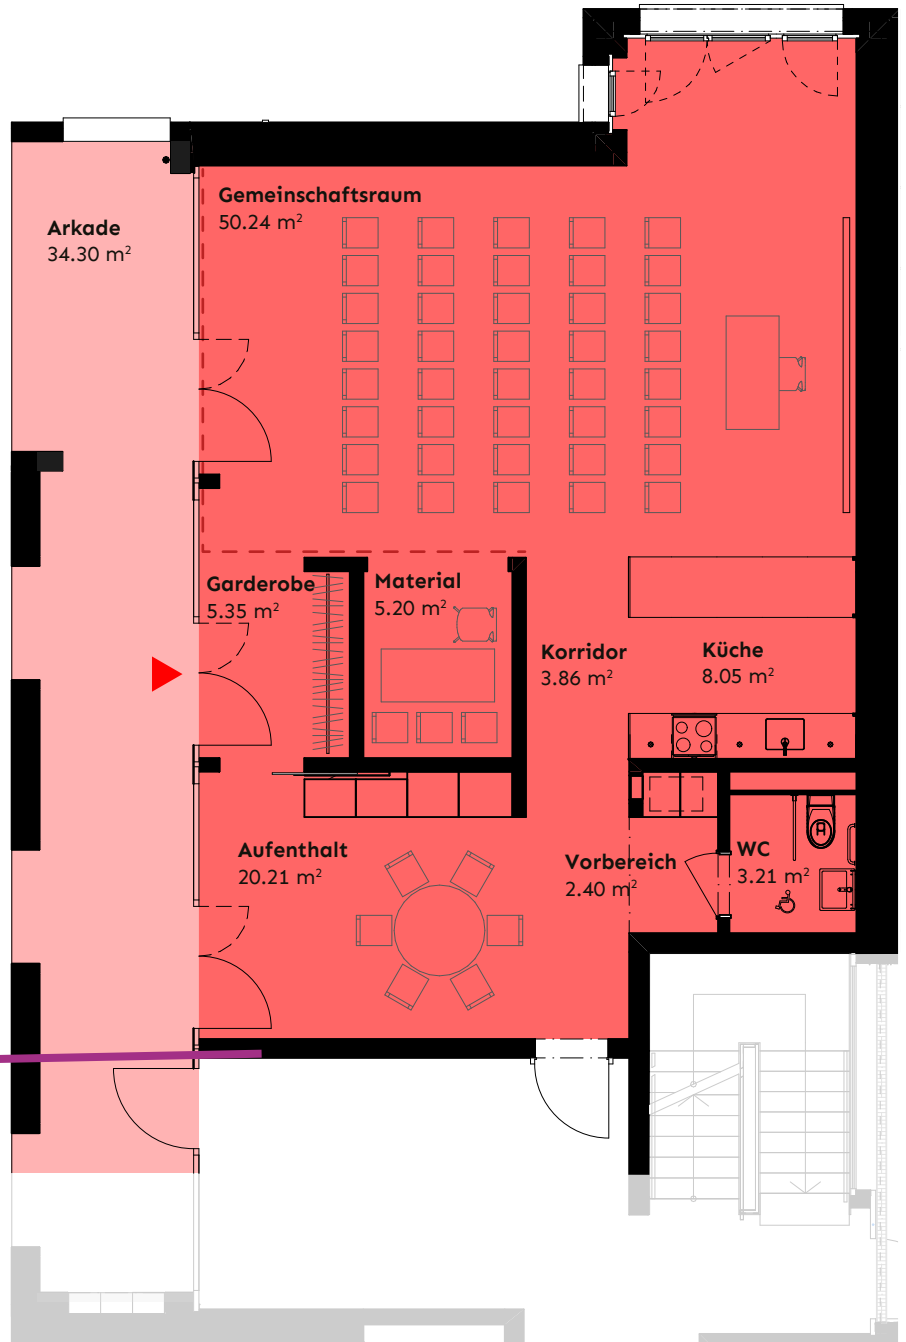

# Hof C

Gemeinschaftsraum, 98.5 m<sup>2</sup>  
Birchweidweg 1, Uetikon am See

eingefärbter Aussenbereich nur bis zur Linie