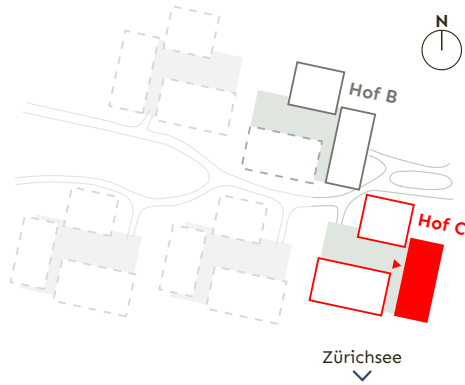

# Hof C

Gemeinschaftsraum, 98.5 m<sup>2</sup>  
Birchweidweg 1, Uetikon am See

eingefärbter Aussenbereich nur bis zur Linie